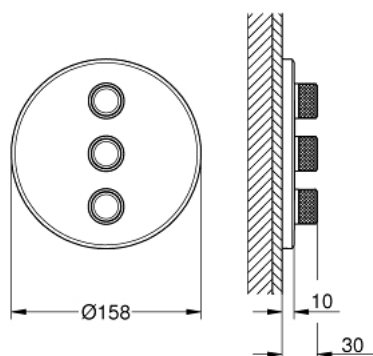

29 122 DL0 GROHTHERM SMARTCONTROL POTRÓJNY ZAWÓR ODCINAJĄCY

OPIS PRODUKTU

- Colour: brushed warm sunset
- do montażu z elementem podtynkowym (zamawiany osobno):
- GROHE Rapido SmartBox 35 600/35 604/35 601 (zamawiany osobno)
- metalowa rozeta ścienna z GROHE FastFixation (zakryte uszczelnienie rozety i mocowania trzpienia), regulacja 6°
- GROHE Long-Life powłoka chromowana
- przełącznik SmartControl, regulacja przepływu wody: od oszczędnego strumienia GROHE Water Saving do pełnego przepływu Full Flow
- wymienne symbole: wanna, prysznic, deszczownica, dysze
- możliwość używania kilku wyjść wody jednocześnie
- element montażowy zamawiany osobno
- wydajność przepływu: wyjście D = 28 l / min wyjście E = 28 l / min wyjście A = 28 l / min wyjście D + E + A = 65 l / min